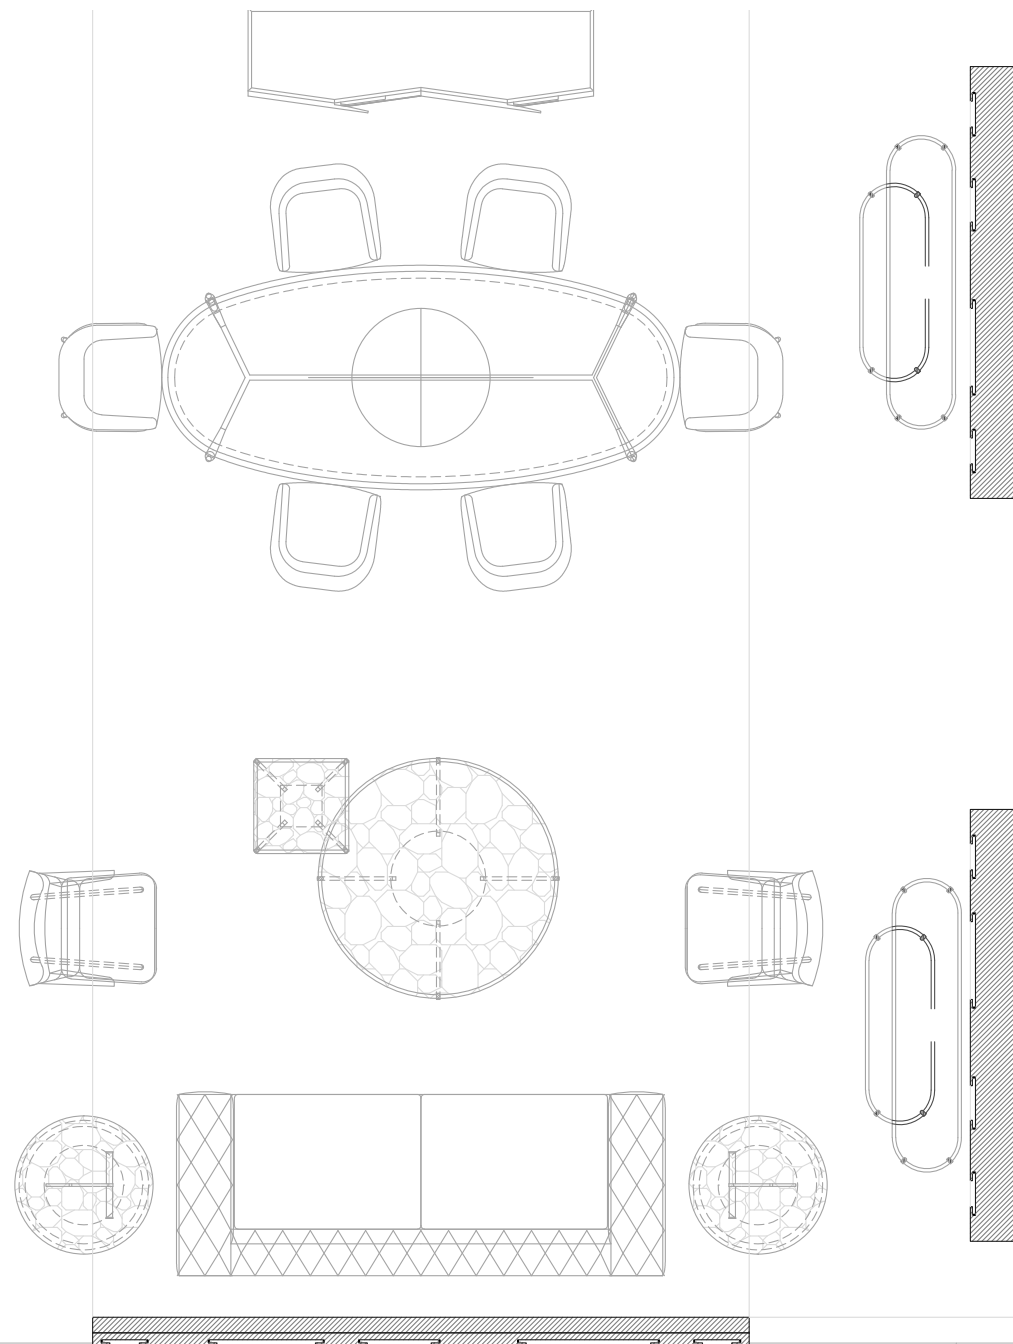

DINING ROOM