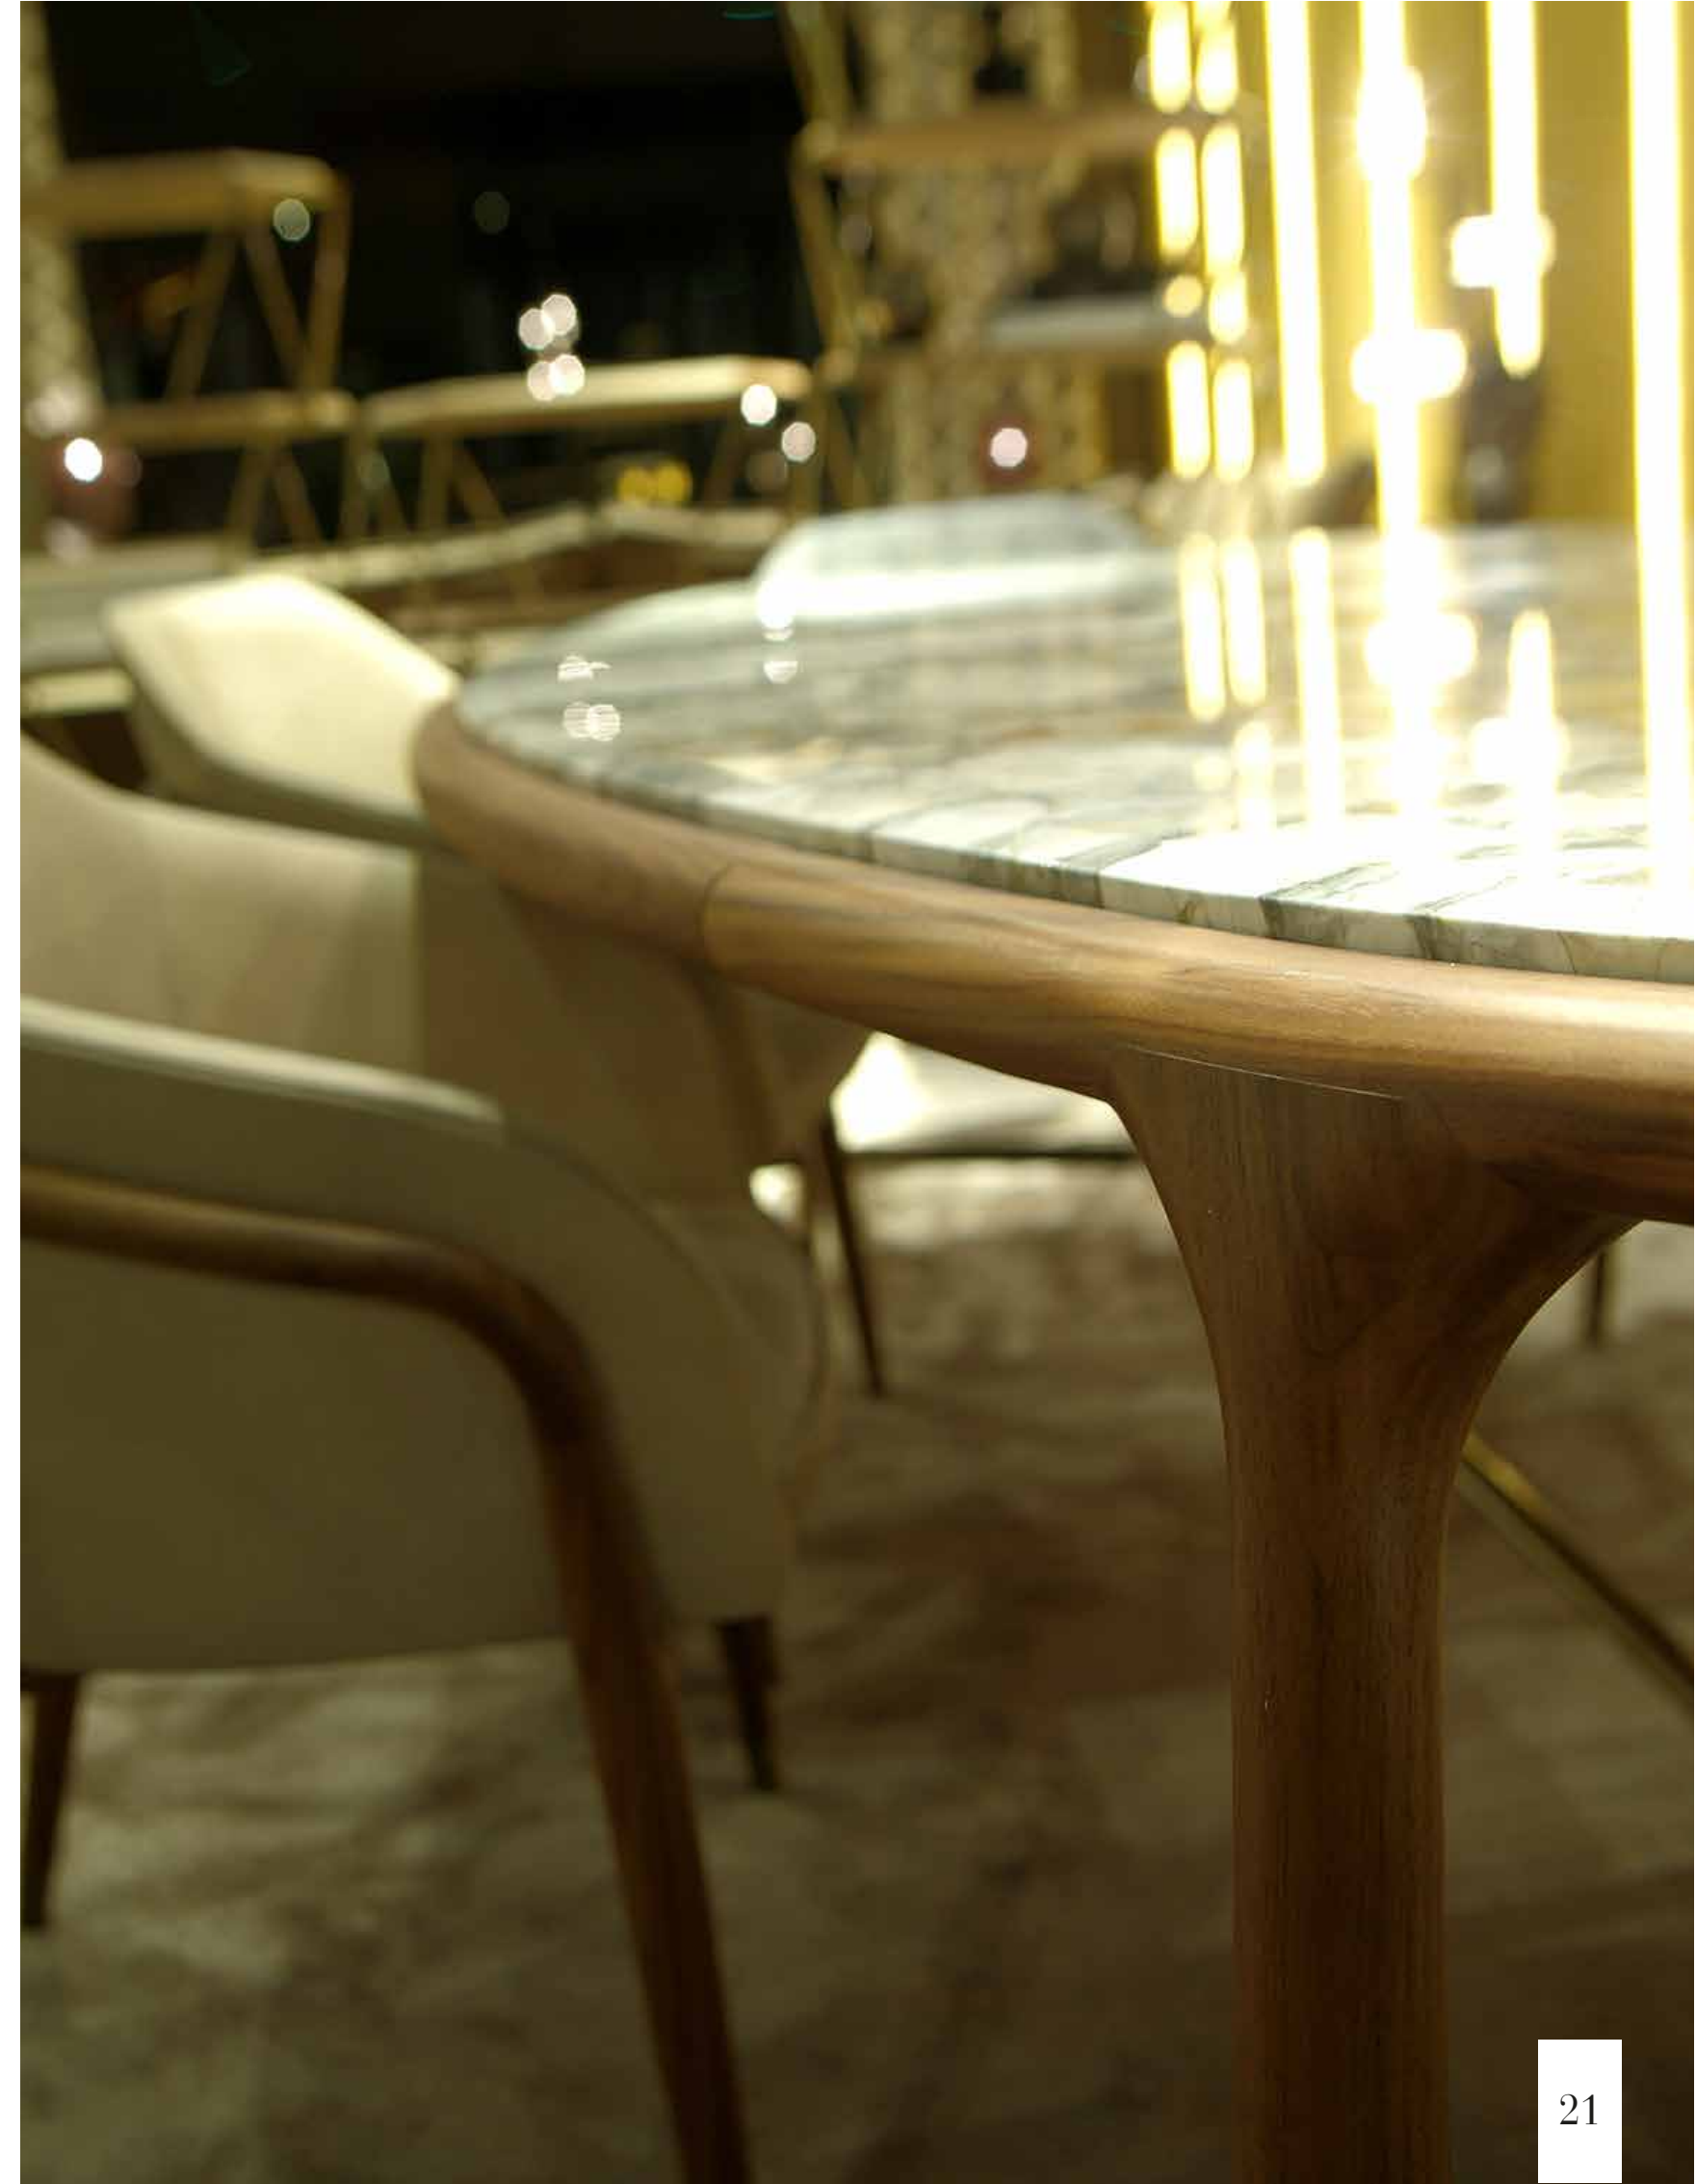

DINING ROOM

RUG <i>Tappeto / Carpet 650 x 510</i>	22
LUX <i>Lampada / Floor Lamp</i>	23
CHANDELIER <i>Lampadario</i>	23
ELISEE' <i>Tavolino / Table Marble invisibile gray</i>	23
MELODIE <i>Poltrona / Armchair</i>	23
HOUSE <i>Credenza / Sideboard</i>	29
SUSANNE <i>Libreria / Bookshelf</i>	32
DANIEL <i>Divano / Sofà 280 River sibir</i>	35
SILVIE <i>Tavolino / Coffe Table 140 nabuk blu/calcite</i>	36
ROXANE <i>Tavolino / Coffe Table 80 nabuk blu/calcite</i>	36
MADMOISELLE <i>Lampada / Lamp</i>	36
SUSANNE <i>Tavolino / Coffe Table 80</i>	37
SUSANNE <i>Tavolino / Coffe Table 56</i>	37
BASKET <i>Pouf / Pouff</i>	37
FABIENNE <i>Poltrona / Armchair nabuk blu</i>	38
SILVIE <i>Console high nabuk blu/marble</i>	43
SILVIE <i>Console low nabuk blu/marble</i>	43