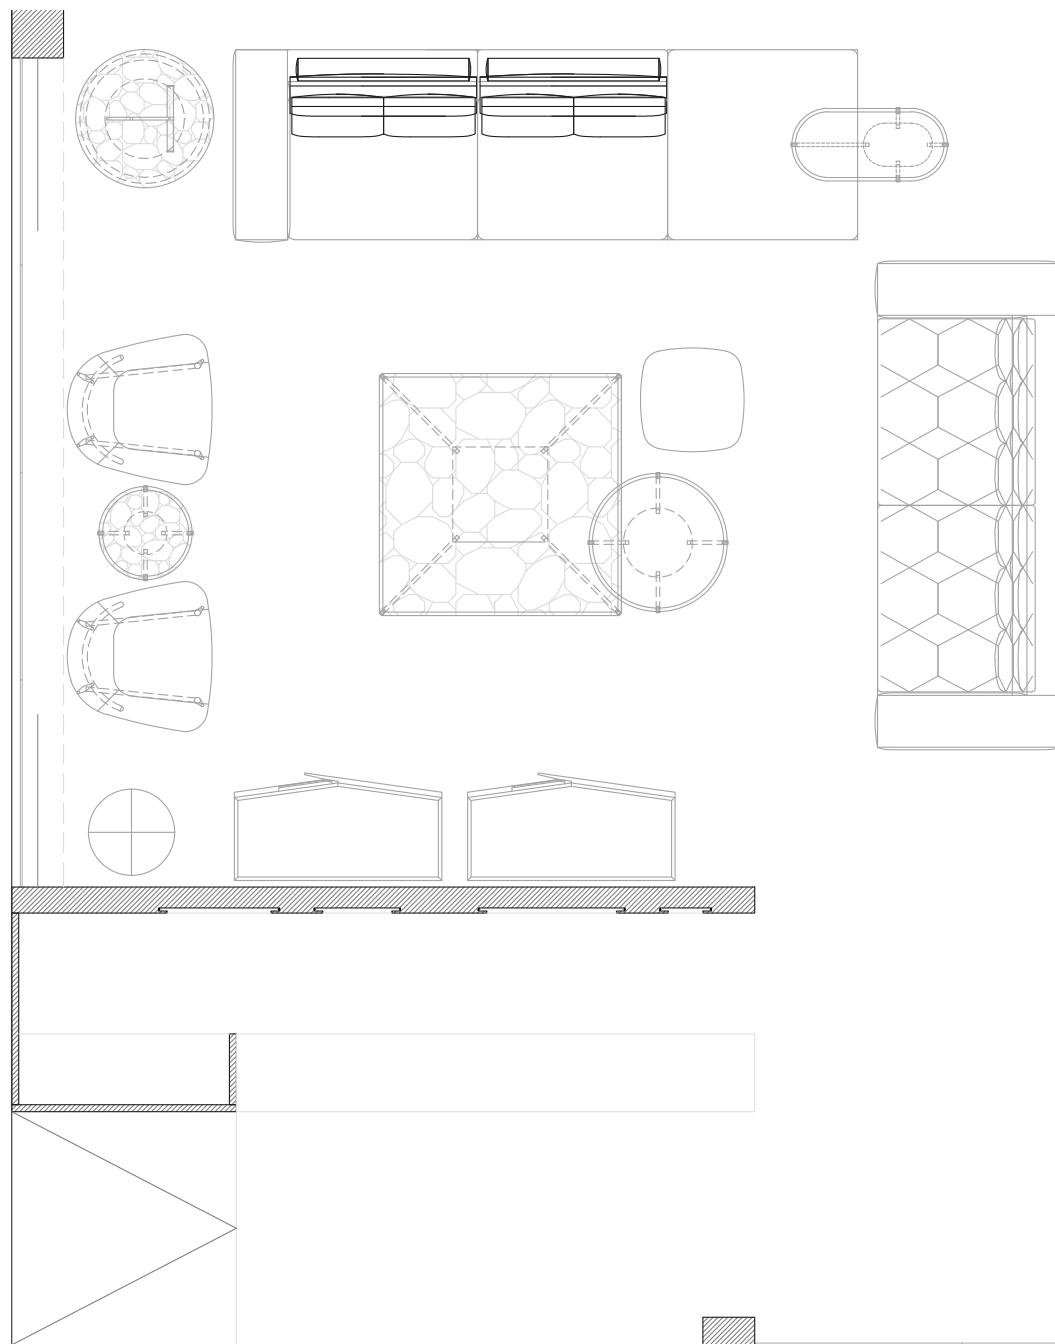

LIVING ROOM